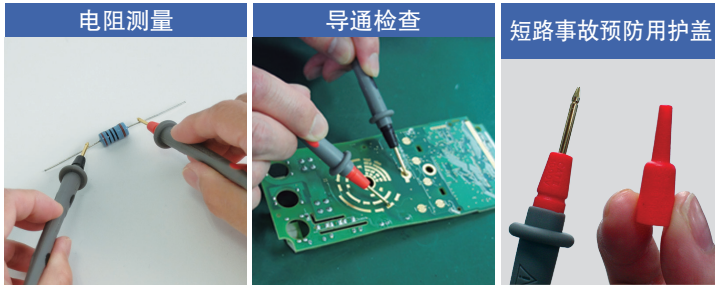

技术参数 测量量程 ( ) 内记载的是基本精度。
精度保证期 1 年, 调整后精度保证期 1 年, 产品保修期 3 年

交流测量方式	CM3281: 平均值测量有效值方式 (MEAN Value) CM3291: 真有效值测量方式 (True RMS)
可测量导体直径	Φ 46 mm (传感器部分厚度 8.3mm)
对地最大额定电压	钳式传感器: CAT IV 300 V, CAT III 600 V 电压测量端子: CAT III 300 V, CAT II 600 V
交流电流	42.0 A / 420.0 A / 2000 A (±1.5% rdg. ±5 dgt.)
频率带宽	CM3281: 50 Hz ~ 60 Hz CM3291: 40 Hz ~ 1 kHz
交流电压	4.200 V ~ 600 V, 4 档量程 (±1.8% rdg. ±7 dgt.)
频率带宽	45 Hz ~ 500 Hz
直流电压	420.0 mV ~ 600 V, 5 档量程 (±1.0% rdg. ±3 dgt.)
电阻	420.0 Ω ~ 42.0 MΩ, 6 档量程 (±2.0% rdg. ±4 dgt.)
导通检查	420.0 Ω (±2.0% rdg. ±4 dgt.) 蜂鸣音的阈值: 50 Ω ±40 Ω 以下
波峰因数	2500 计数以下为 2.5, 4200 计数为向 1.5 以下线性减少 但是, 2000 A 量程为 1.5 以下
显示更新率	400 ms
使用温湿度范围	-25°C ~ 65°C, 80% rh 以下 (未结露)
保存温湿度范围	-25°C ~ 65°C, 80% rh 以下 (未结露)
防跌落	混凝土上方 1m 跌落
适用标准	安全性: EN 61010, EMC: EN 61326
功能	数据保持, 自动节电
电源	纽扣型锂电池 CR2032×1
连续使用时间	CM3281: 约 120 小时, CM3291: 约 70 小时
体积及重量	57W×197.5H×16D mm, 100 g

使用选件 AC 柔性电流钳 CT6280 选件和套装,
可轻松进行大电流测量, 以及粗电缆或双重电缆
的测量。

AC 柔性电流钳 CT6280 技术参数

可测量导体直径	φ130 mm (电缆横截面直径 5 mm, 前端护盖直径 7 mm)
交流电流	420.0 A / 4200 A (±3.0% rdg. ±5 dgt.)
输出线长度	800 mm

选件

型号	品名
L9208	测试线 (附带短路预防用护盖)
CT6280	AC 柔性电流钳 (C0205, 带附件)
L4933	接触针 可连接在测试线 L9208 的前端
L4934	小型鳄鱼夹 可连接在测试线 L9208 的前端

型号: AC 钳形表 CM3281, CM3291

型号	
CM3281	(平均值型)
CM3291	(真有效值型)

欢迎拨打客户服务热线: 400-920-6010

请您用以下的联系方式联系我们, 我们会为您安排样机现场演示。感谢您对我公司产品的关注!

HIOKI

日置(上海)商贸有限公司

上海市黄浦区西藏中路268号来福士广场4705室
邮编: 200001
电话: 021-63910350, 63910096, 0097, 0090, 0092
E-mail: weixiu@hioki.com.cn

北京分公司
北京市朝阳区东三环北路
5号北京发展大厦818室
邮编: 100004
电话: 010-85879168, 85879169
E-mail: info@hioki.com.cn

广州分公司
广州市天河区体育西路103号
维多利广场A塔3206室
邮编: 510620
电话: 020-38392673, 38392676
E-mail: info@hioki.com.cn

深圳分公司
深圳市福田区福华三路168号
深圳国际商会中心1308室
邮编: 518048
电话: 0755-83038357, 83039243
E-mail: info@hioki.com.cn

成都分公司
成都市锦江区琉璃路8号
华润广场B座1608室
邮编: 610021
电话: 028-86528881, 86528882
E-mail: info@hioki.com.cn

西安联络事务所
西安市高新区锦业路一号
都市之门C座1606室
邮编: 710065
电话: 029-88896503, 029-8889651
E-mail: info@hioki.com.cn

经销商: